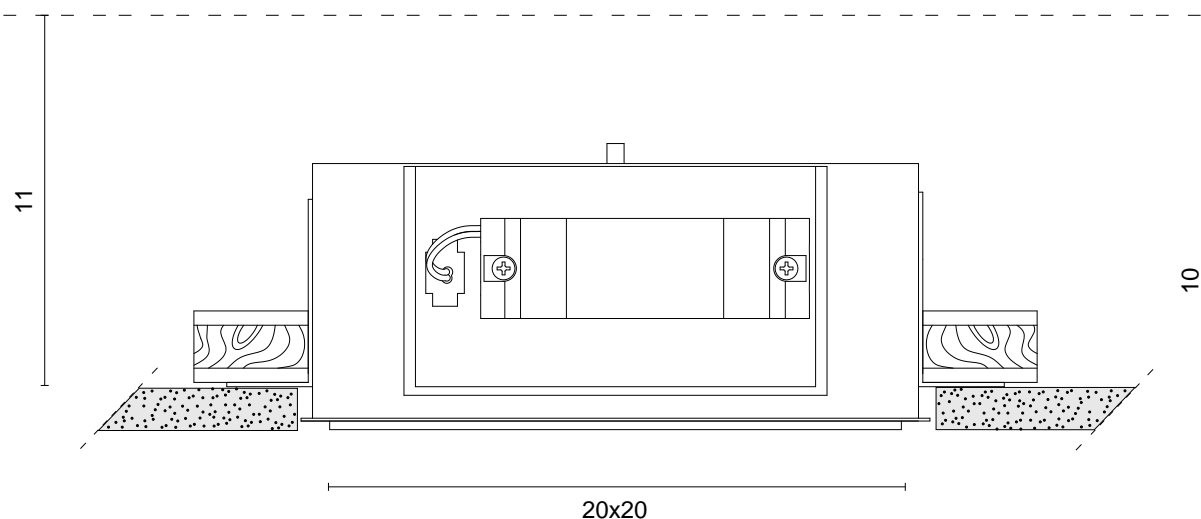

scheda tecnica - data sheet

modello: model:	GHOST DIMM DALI
codice: code:	6608
design:	U. T. Egoluce
anno - year:	2012
tipologia:	faretto da incasso a scomparsa totale
typology:	trimless recessed spotlight
materiali: materials:	metallo, diffusore in metacrilato metal, methacrylate diffuser
luce: light:	diffusa diffuse
sorgente luminosa: light sources:	/W LED 17,2W 2617lm 4000K /WW LED 17,2W 2452lm 3000K
grado IP - IP grade:	40
peso netto - net weight:	2,40 Kg
finiture - finishes:	.01 bianco .01 white
optional:	0115/EM - unità di emergenza 0115/EM - emergency unit
marcatura: marking:	CE
simboli costruttivi: symbols:	  IP40 

Dimensioni - Dimensions

Sorgente LED e alimentatore inclusi
LED source and converter included

 22,5x22,5 cm

EGOLUCE s.r.l, via I. Newton 12 - 20016 Pero - Milano
telefono +39 02 339586.1 - fax. +39 02 3535112
e-mail: info@egoluce.com - http://www.egoluce.com